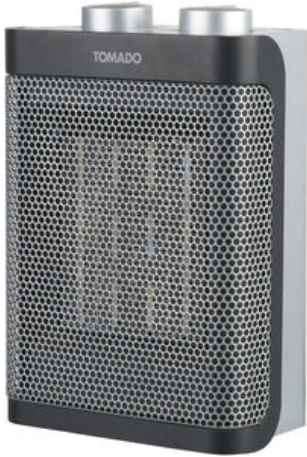

TOMADO THC1501B

★★★★☆ 8 / 10

Keramische kachel - ruimtes tot 24m² - 2 warmtestanden

Op zoek naar wat extra comfort tijdens de koude winterdagen of verkoeling in de zomer? De Tomado THC1501B keramische kachel verwarmt ruimtes tot 24m² op een krachtige, veilige en praktische manier. Met zijn 2 warmtestanden en ventilatorfunctie kan deze kachel worden ingesteld naar jouw behoefte. Gebruik hem in de winter om een kamer te verwarmen of in de zomer als ventilator voor koele lucht. Je kunt de standen eenvoudig instellen via de 2 draaiknoppen. Door het geïntegreerde handvat is de kachel makkelijk en veilig te verplaatsen. Valt de kachel om? Geen probleem, want er zit een beveiliging op. Zodra de kachel omvalt of overhit raakt, schakelt hij automatisch uit. De kachel is klein en makkelijk op te bergen als je hem niet gebruikt.

Deze Tomado THC1501B keramische kachel is geschikt voor goed geïsoleerde ruimtes of incidenteel gebruik.

- Geschikt voor ruimtes tot 24m²
- 2 warmtestanden en 1 ventilatorstand
- Omvalbeveiliging en vorstbescherming
- 2 draaiknoppen
- Automatische uitschakeling

Productkenmerken kachel

Type kachel	>	Keramische
Regelbare temperatuur	>	Ja, traploos
Aantal warmtestanden	>	2
Aantal ventilatorstanden	>	1
Oscillerend	>	Nee
Bediening	>	Draaiknoppen
Geïntegreerd handvat	>	Ja

Eenvoudig te plaatsen	>	Ja
Oververhittingsbeveiliging	>	Ja
Omvalbeveiliging	>	Ja
Anti-vorst bescherming	>	Ja
Technische gegevens kachel		
Kleur	>	Zwart

Afmetingen (hxbxd)	>	21,5 x 15 x 9,5 cm
Vermogen	>	Stand 1: 1000 watt, stand 2: 1500 watt
Geschikt voor ruimtes tot	>	24m ² / 60m ³
Lengte aansluitsnoer	>	± 125 cm
EAN	>	8712876501810